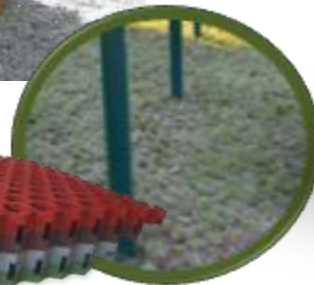

Klatrafld.

Græsfaldmætter