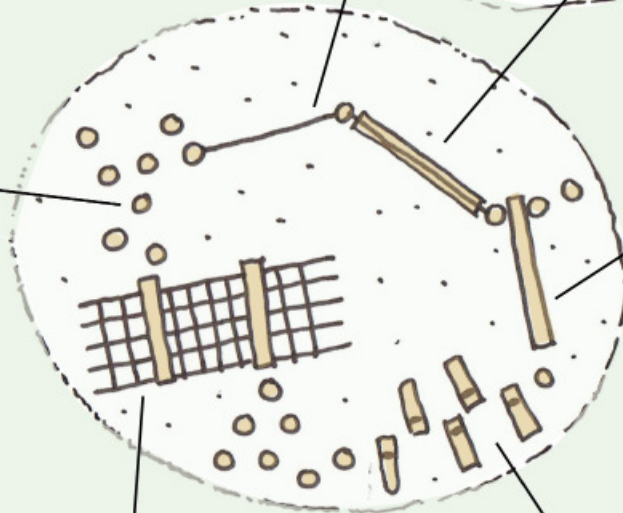

Balanceline

Rullebom

Balancestubbe

Skråbom

Kravlenet

Balancestykker

Elipse legepladsen, forslag 1
Holmegårdsparken
1:100
Den Lille Legepladsfabrik

Buet og bugtet gulv

Rulebom

Skråbom

Balancestubbe
m/u håndliste

Kravlenet

Balanceline

Elipse legepladsen, forslag 2
Holmegårdsparken
1:100
Den Lille Legepladsfabrik

Kampesten

Bænke med borde

Tilkøb: Hule under platform

Palisadekant om faldsand

Skitse, Platform med trappe og rutsjebane

Plæne legepladsen
Holmegårdsparken
1:100
Den Lille Legepladsfabrik