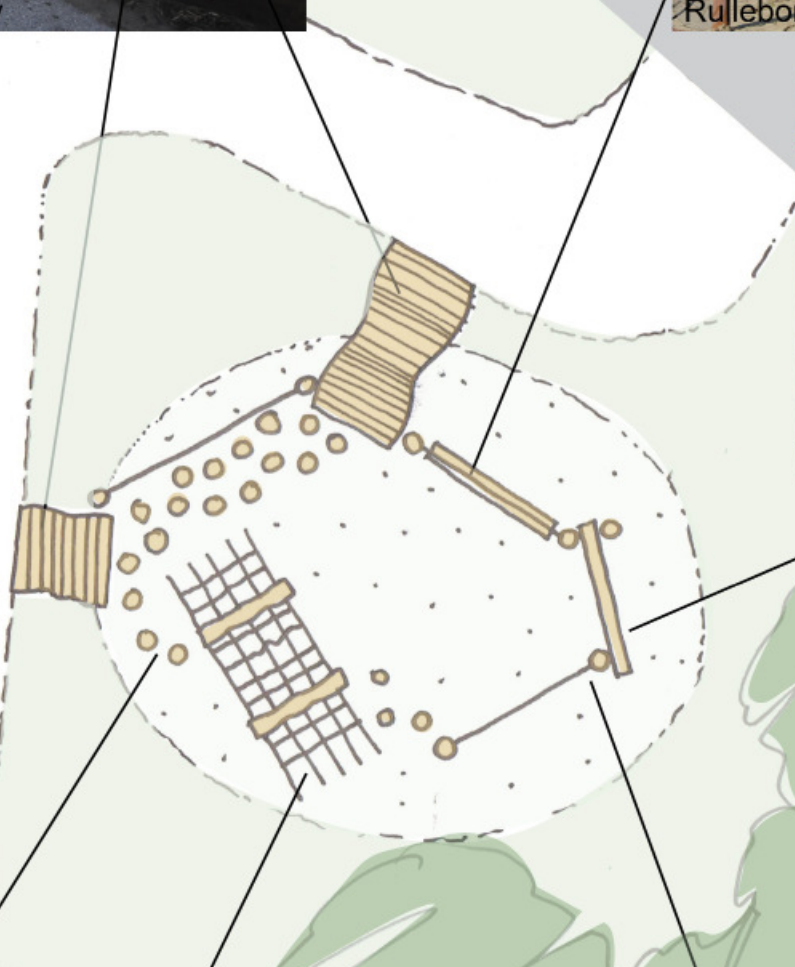

Balanceline

Rullebom

Balancestubbe

Skråbom

Kravlenet

Balancestykker

Elipse legepladsen, forslag 1
Holmegårdsparken
1:100
Den Lille Legepladsfabrik

Buet og bugtet gulv

Rulebom

Skråbom

Balancestubbe
m/u håndliste

Kravlenet

Balanceline

Elipse legepladsen, forslag 2
Holmegårdsparken
1:100
Den Lille Legepladsfabrik

Kampesten

Bænke med borde

Tilkøb: Hule under platform

Palisadekant om faldsand

Skitse, Platform med trappe og rutsjebane

Plæne legepladsen
Holmegårdsparken
1:100
Den Lille Legepladsfabrik